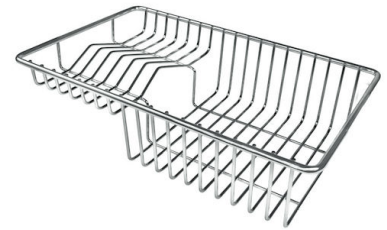

PÉRIMÈTRE TROP COMPLET

Le trop plein est un dispositif de sécurité toujours présent sur les éviers Foster qui empêche l'eau de déborder de la cuve en cas d'oubli. La solution du vidange périmétrique améliore l'esthétique grâce à sa forme carrée et essentielle.

VIDANGE 3,5" BASKET

La vidange est équipé d'une grande bonde de 3,5", avec un bouchon à panier pratique qui empêche les parties solides de s'écouler dans le drain.

DÉTAILS

Bord d'installation

Sous-plan

Coloration	Copper
Finition	PVD
Matériau	Acier inoxydable AISI 304
Textures	Brossée Foster
Base	60 cm
Dimensions	440x440 mm
Équipement standard	Crochets de fixation, joint, vidange, trop-plein et siphon, Emballage en boîte
Trous mitigeur	Pas de trous en standard
Trou d'encastrement	Voir fiche technique (pour tous les modèles à fleur ou à fleur installés par-dessus, et sous-plan)
Égouttoir	Non
Largeur	44 cm
Mesure cuve	400x400mm
Numéro cuves	1 cuve
Vidange	Vidange de 3,5

GRILLE POR.ASSIETTES INOX

mm214x379

A100 C03

* uniquement en combinaison avec
l'accessoire A644 A01

GRILLE PORTE-ASSIETTES INOX

25x35

A100 A54

* uniquement en combinaison avec
l'accessoire A644 F04