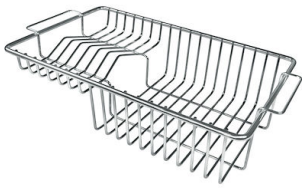

GRILLE POR.ASSIETTES INOX

mm214x379

A100 C03

* uniquement en combinaison avec
l'accessoire A644 A01

GRILLE PORTE-ASSIETTES INOX

25x35

A100 A54

* uniquement en combinaison avec
l'accessoire A644 F04

PLANCHE DE DECOUPE CRYSTAL

23x41 CM

A631 C00

PLANCHE DE DECOUPE DOUBLE

HDPE

A644 A01

**PLANCHE DE DECOUPE DOUBLE
IROKO**
A644 F04

**PLANCHE DE DECOUPE HDPE
27x42 CM**
A657 F01

CUVETTE INOX PERFOREE
A151 F00
* uniquement en combinaison avec
l'accessoire A644 A01

GRILLE PORTE-ASSIETTES INOX
250x425
A100 B01

**KIT RÂPES ET PLANCHE DE
DECOUPE HDPE**
A159 A01
* uniquement en combinaison avec
l'accessoire A644 A01